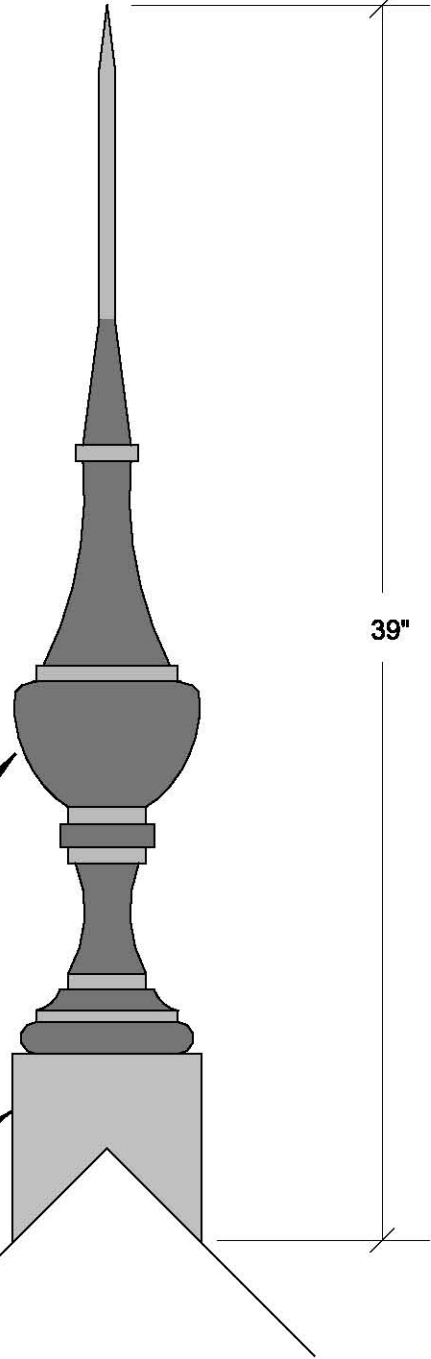

Optional Turret Mount

Spun Round Body

6" Square Base

39"